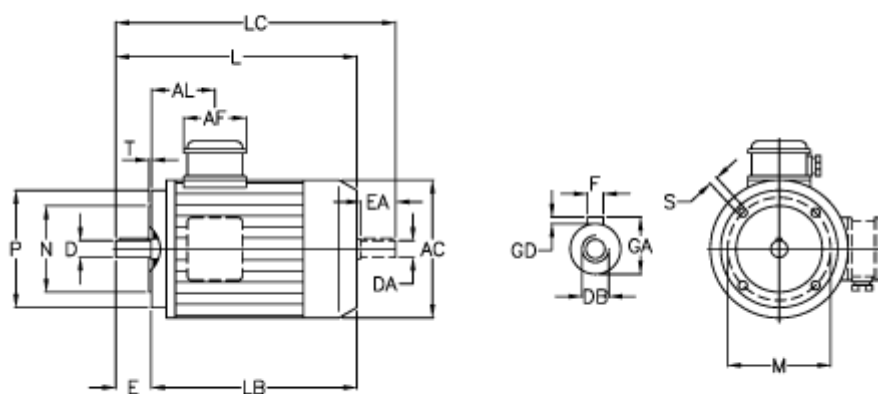

Varenummer: 252000075425
Beskrivelse: ICME IE2 asynkronmotor THE 80B-4
0,75kW 1400 o/min 400/690 B14

Mål

A/F = 84	F = 8	P = 140
AC = 176	GA = 27	S = M8
AL = 86	GD = 8	T = 3
D = 24	L = 302	
DA = 24	LB = 252	
DB = M8	LC = 354	
E = 50	M = 115	
EA = 50	N = 95	